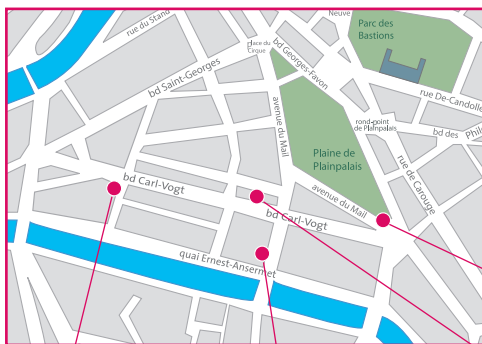

Thématique **Biodiversité**

Mercredi 20 mai 2015 | 18h-20h30 au Bioscope

Thématique **Énergie**

Jedi 28 mai 2015 | 18h-20h30 à Uni-Mail (Salle MR 170)

Un apéro sera offert à la fin de chaque séance.

Le Comité quartier durable (CQD) organise durant le mois de mai des séances créatives permettant d'imaginer des projets innovants, collectifs et bénéfiques pour le quartier de la Jonction. Ces tables rondes s'adressent à tous les acteurs du quartier (résidents, commerçants, entrepreneurs, etc.), ainsi qu'à la communauté universitaire de l'Université de Genève (étudiant-e-s, professeur-e-s, membres du PAT, etc.).

**Maison de quartier
de la Jonction**

Avenue de Sainte-Clotilde 18Bis

Bioscope

Ancienne Ecole de Médecine

Rue de l'Ecole-de-Médecine 20

Uni Mail

Boulevard du Pont d'Arve 40

**Musée d'ethnographie
(MEG)**